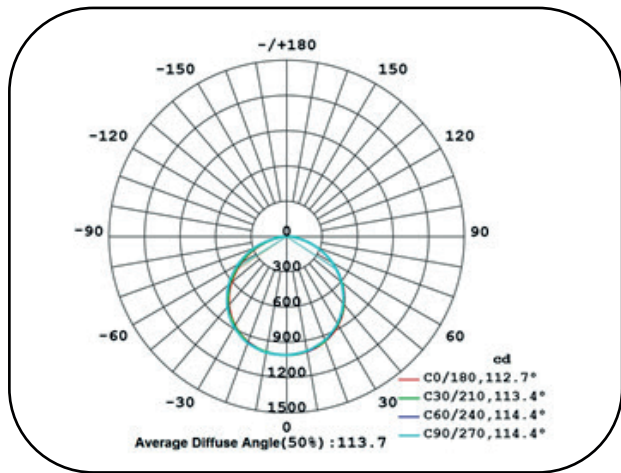

PANEL LED ALUMINIO 39W

Potencia / Input Power: 39W
 Voltaje / Voltage: AC 100-240 V
 Frecuencia / Frequency: 50/60Hz
 Factor Potencia/ Power Factor: > 0.9
 Ángulo de apertura / Beam Angle: 120°
 Temp de Color / Color Temp.: 4000K/6000K
 Lúmenes / OutputLumen: 3000lm/3200lm
 CRI: Ra 80
 Regulación/Regulation: Si
 LED Chip: Epistar SMD
 IP: 20
 UGR: 19
 Vida útil / Life time: >35.000h

Peso / Weight: 4000g
 Tamaño / Size : 595x595x14mm

FOTOMETRÍAS

ÁREAS DE APLICACIÓN

- Salas de Reuniones
- Oficinas
- Exposiciones
- Pasillos
- Tiendas