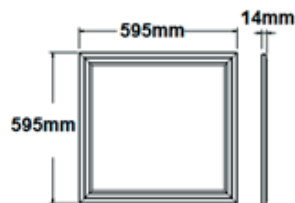

PANEL LED ALUMINIO 39W

Potencia / Input Power: 39W
 Voltaje / Voltage: AC 100-240 V
 Frecuencia / Frequency: 50/60Hz
 Factor Potencia/ Power Factor: > 0.9
 Ángulo de apertura / Beam Angle: 120°
 Temp de Color / Color Temp.: 4000K/6000K
 Lúmenes / OutputLumen: 3000lm/3200lm
 CRI: Ra 80
 Regulación/Regulation: Si
 LED Chip: Epistar SMD
 IP: 20
 UGR: 19
 Vida útil / Life time: >35.000h

Peso / Weight: 4000g
 Tamaño / Size : 595x595x14mm

FOTOMETRÍAS

ÁREAS DE APLICACIÓN

- Salas de Reuniones
- Oficinas
- Exposiciones
- Pasillos
- Tiendas